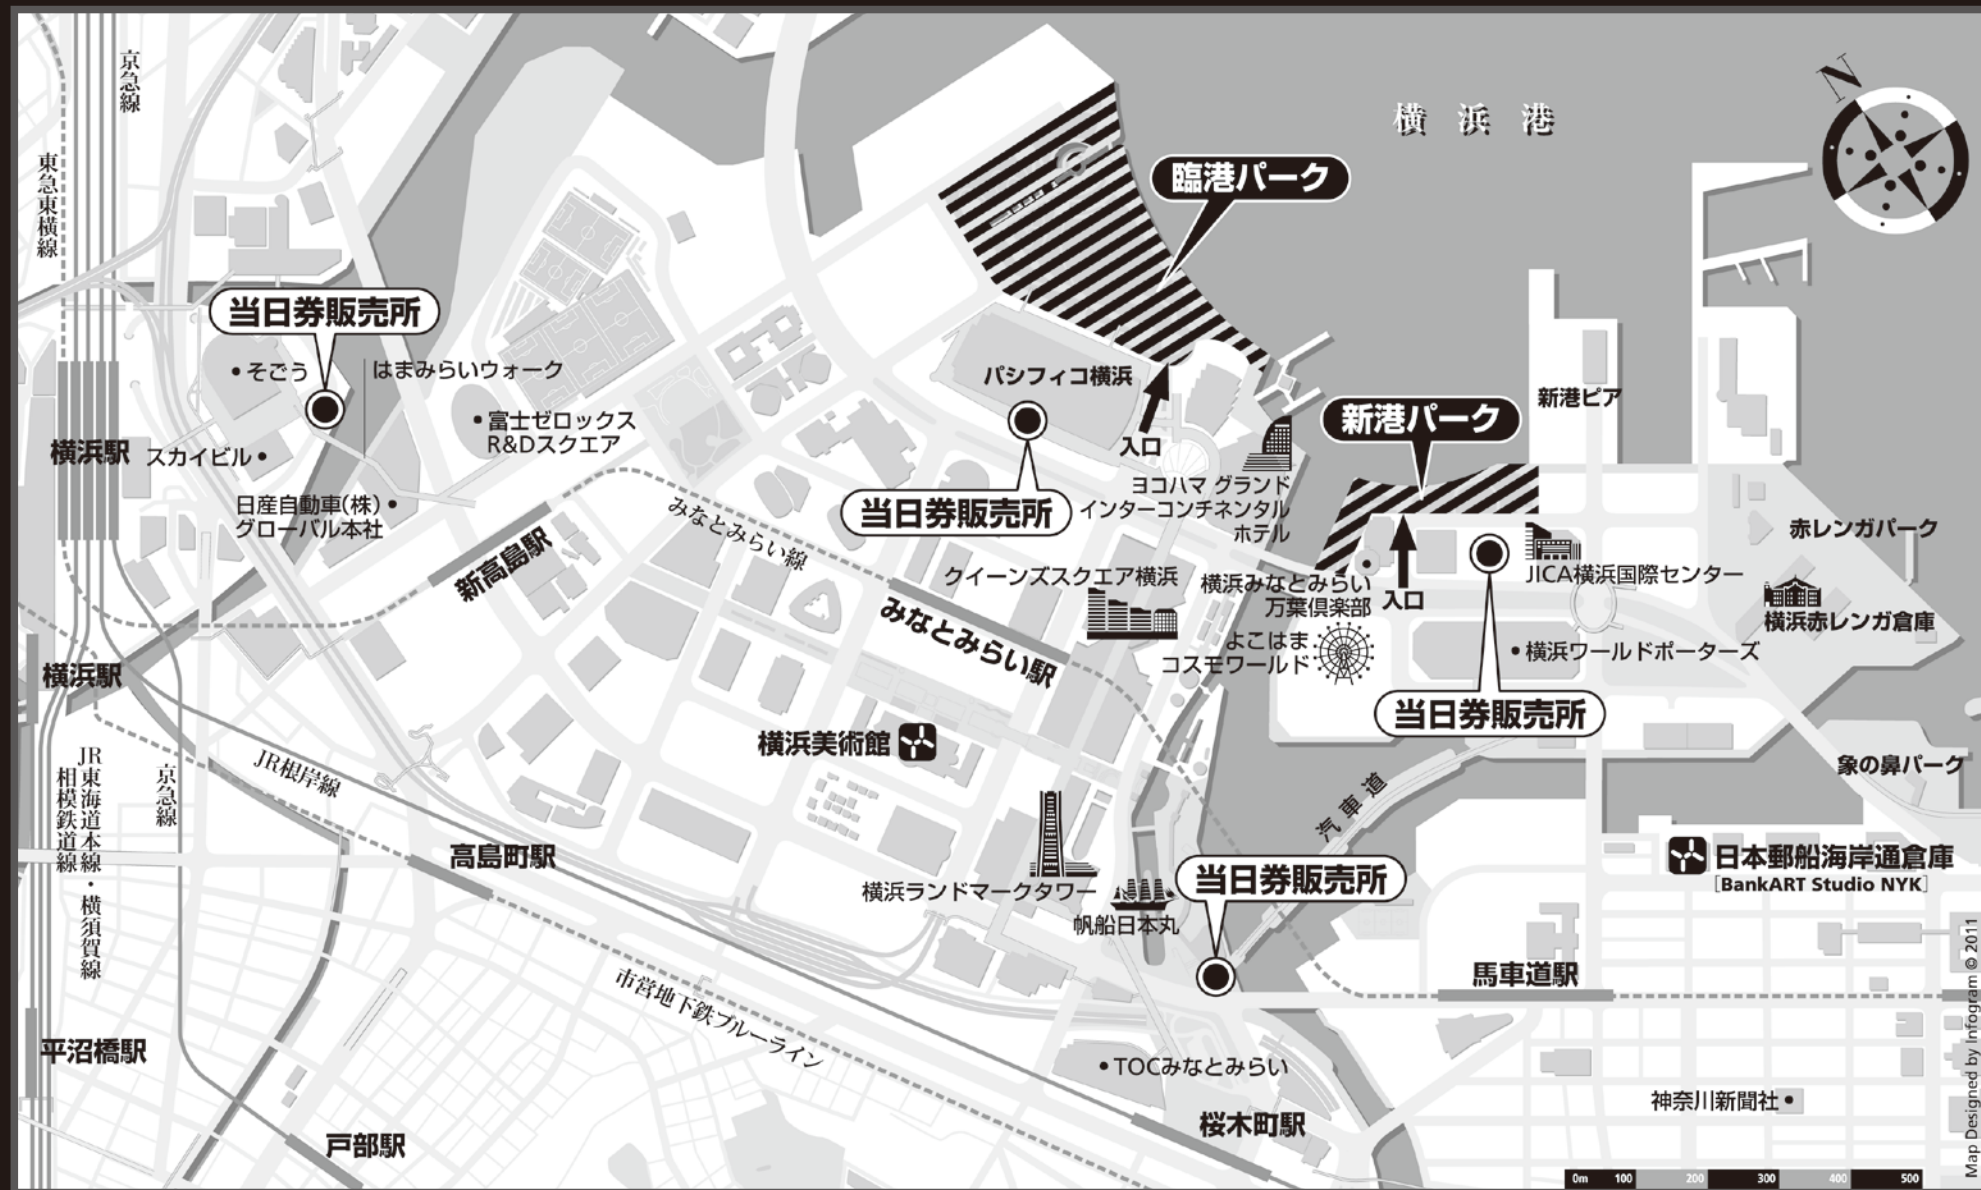

横浜から元気を！東日本震災復興祈念

第26回

神奈川新聞 花火大会

平成23年

8月17日(水) 19:00~20:00

開場13:00 受付13:00~19:00

周辺道路の混雑が予想されますのでお早めにご入場ください。

臨港パーク・新港パーク花火鑑賞券

当日券販売のお知らせ

8月17日(水) 神奈川新聞花火大会当日、臨港・新港両パークは安全対策の為、有料チケットによる入場制限地区になります。パーク内での鑑賞希望者は下記、地図内の当日券販売所(12:00~)でお買い求め下さい。

オープンヨコハマ花火鑑賞券(安全対策協力金)

大人 **2,000円** 子供 **500円**

(高校生以上)

(小・中学生)

※臨港パーク・新港パーク共通です(小学生未満無料)

ヨコハマトリエンナーレ2011
8.6~11.6
YOKOHAMA TRIENNALE 2011
OUR MAGIC HOUR

オープンヨコハマ花火鑑賞券(安全対策協力金)でヨコハマトリエンナーレ2011[2011年8月6日(土)~11月6日(日)]の入場券と引き換えができます。※中学生以下無料詳しくは、ご購入された花火鑑賞券をご確認ください。

熱中症に注意!

会場へは水分補給のための飲料や暑さをしのぐための帽子、日傘などをご用意して下さい。(両会場内にて飲食販売コーナーをご用意しています)

※荒天または計画停電が実施された場合は中止となります。(可否決定は当日正午) ※臨港パーク・新港パークは当日午前6時より利用禁止となります。 ※シートの持ち込みは禁止です。 ※再入場はできません。 ※周辺道路は大変混雑が予想されますので、マイカーの利用を控えて公共の交通機関をご利用ください。自転車の乗り入れもできません。 ※入場の際、おひとりにつき1枚シートを配付致しますので、座ってご覧ください。