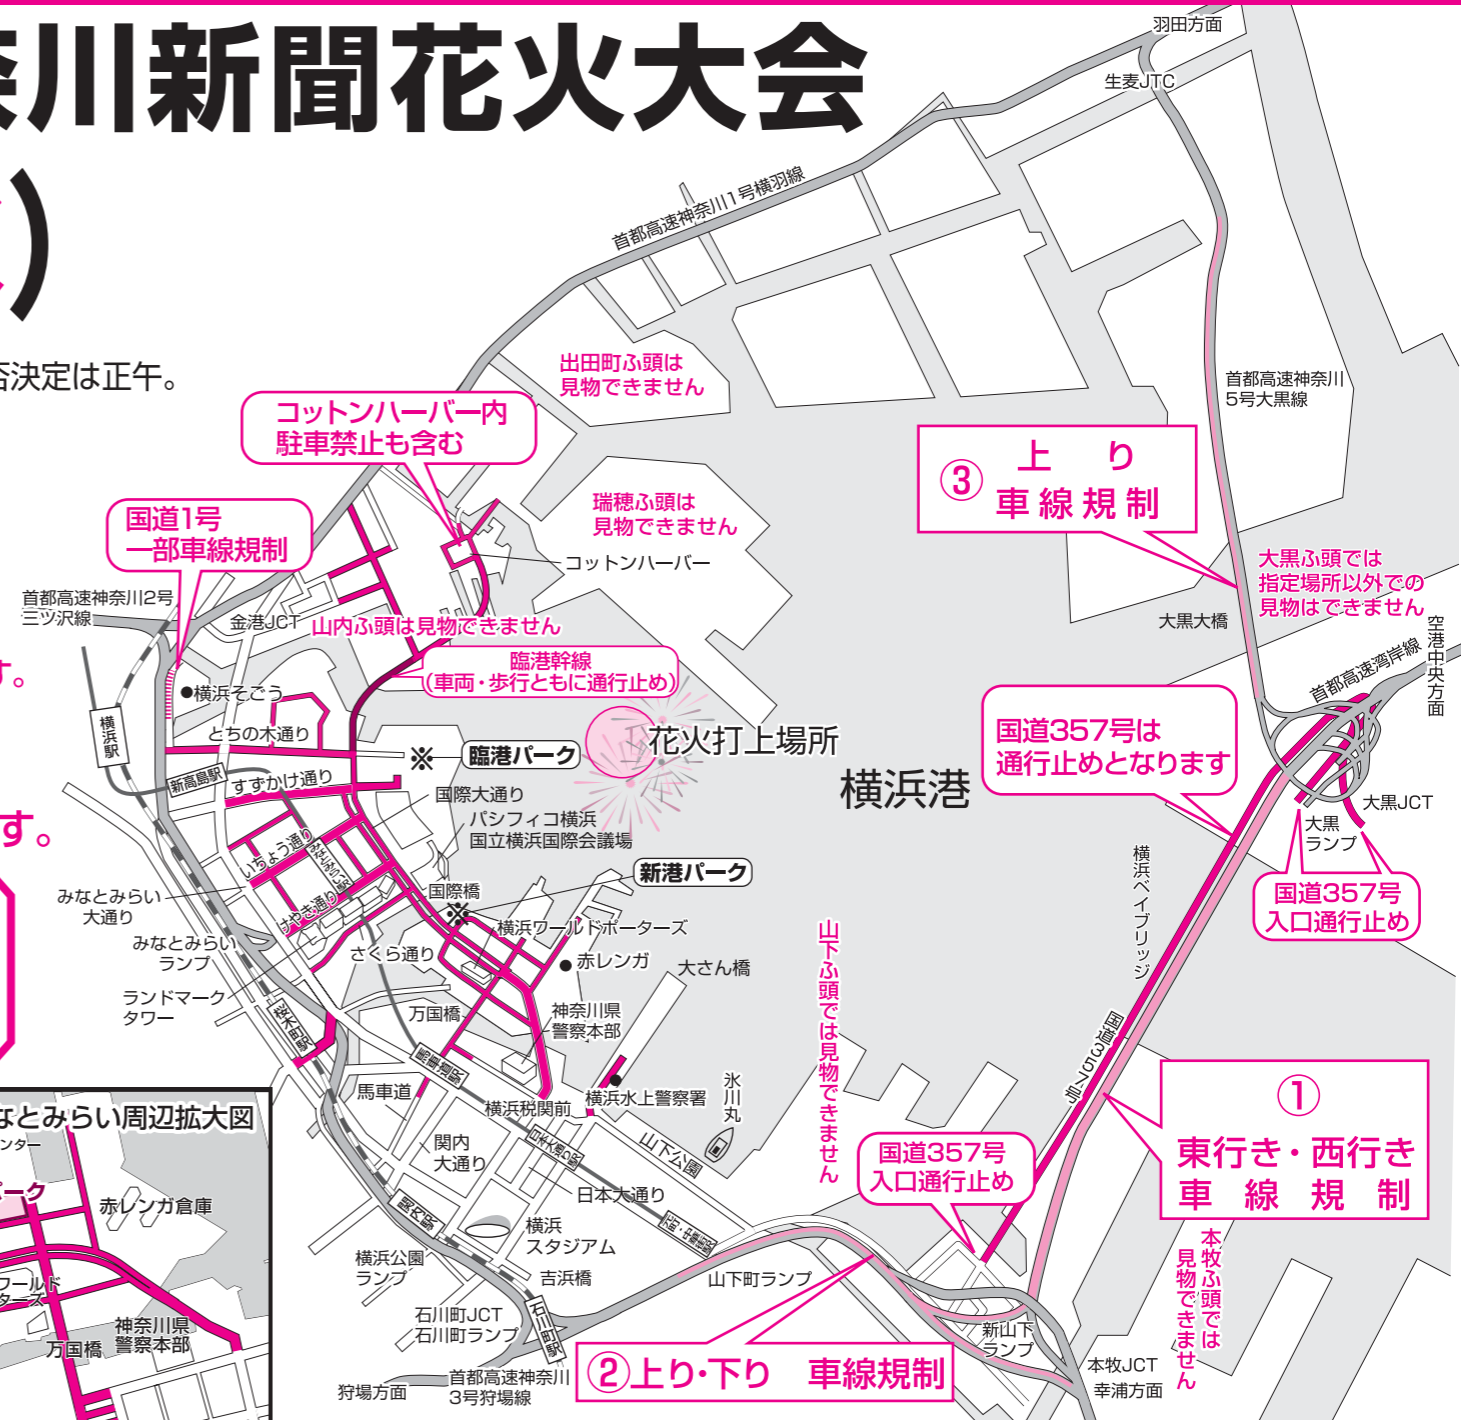

交通規制のお知らせ

横浜から元気を！
東日本震災復興祈念

第26回神奈川新聞花火大会

8月17日(水)

17:30頃～22:00頃(荒天中止) ※可否決定は正午。

●規制時間は状況により延長または短縮することがあります。

首都高速道路

- ①ベイブリッジ～大黒JCT間の東行き・西行きの車線規制
- ②山下町ランプ～本牧JCT間の上り線・本牧JCT(下り線)の車線規制
- ③大黒JCT～生麦JCT間の上り線の一時的な車線規制が行われる場合があります。
※上記以外に「みなとみらい」出口の一時的な通行止めが行われる場合があります。

一般道路(首都高速道路以外の道路)

以下の通路・地区にて車両通行止め等の交通規制が行われます。

〔みなとみらい21地区(みなとみらい大通りを除く)、新港地区、臨港幹線道路及び中央市場付近、コットンハーバー地区、大さん橋の道路及びその周辺道路、国道357号、馬車道〕

※上記場所以外の道路でも、一時的な車両通行止め等の交通規制が行なわれる場合があります。

◎周辺道路は大混雑が予想されますので、**マイカーの利用を控えて**公共の交通機関をご利用下さい。自転車の乗り入れもできません。

●神奈川新聞花火大会実行委員会
☎(045)227-0744 (臨時電話)

花火大会に伴う交通渋滞情報は

●(財)日本道路交通情報センター
☎050-3369-6614

※「臨港パーク」「新港パーク」は、安全管理上有料による(要事前申込)入場制限を行います。
お申し込み・お問い合わせ ☎045-681-3906

凡	記号	内容	規制時間
	高速道	車線規制	18:00～21:00
例	一般道	車両通行止	17:30～22:00