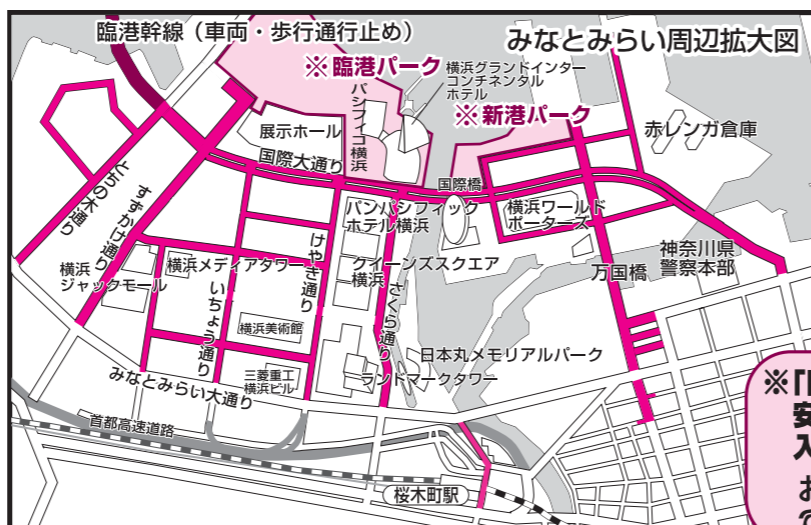

交通規制のお知らせ

横浜から元気を！
東日本震災復興祈念

第26回神奈川新聞花火大会

8月17日(水)

17:30頃～22:00頃(荒天中止) ※可否決定は正午。

●規制時間は状況により延長または短縮することがあります。

首都高速道路

- ①ベイブリッジ～大黒JCT間の東行き・西行きの車線規制
- ②山下町ランプ～本牧JCT間の上り線・本牧JCT(下り線)の車線規制
- ③大黒JCT～生麦JCT間の上り線の一時的な車線規制が行われる場合があります。
※上記以外に「みなとみらい」出口の一時的な通行止めが行われる場合があります。

一般道路(首都高速道路以外の道路)

以下の通路・地区にて車両通行止め等の交通規制が行われます。

〔みなとみらい21地区(みなとみらい大通りを除く)、新港地区、臨港幹線道路及び中央市場付近、コットンハーバー地区、大さん橋の道路及びその周辺道路、国道357号、馬車道〕

※上記場所以外の道路でも、一時的な車両通行止め等の交通規制が行なわれる場合があります。

◎周辺道路は大混雑が予想されますので、**マイカーの利用を控えて**公共の交通機関をご利用下さい。自転車の乗り入れもできません。

●神奈川新聞花火大会実行委員会
☎(045)227-0744 (臨時電話)

花火大会に伴う交通渋滞情報は

●(財)日本道路交通情報センター
☎050-3369-6614

※「臨港パーク」「新港パーク」は、安全管理上有料による(要事前申込)入場制限を行います。
お申し込み・お問い合わせ ☎045-681-3906

凡	記号	内容	規制時間
	高速道	車線規制	18:00～21:00
例	一般道	車両通行止	17:30～22:00